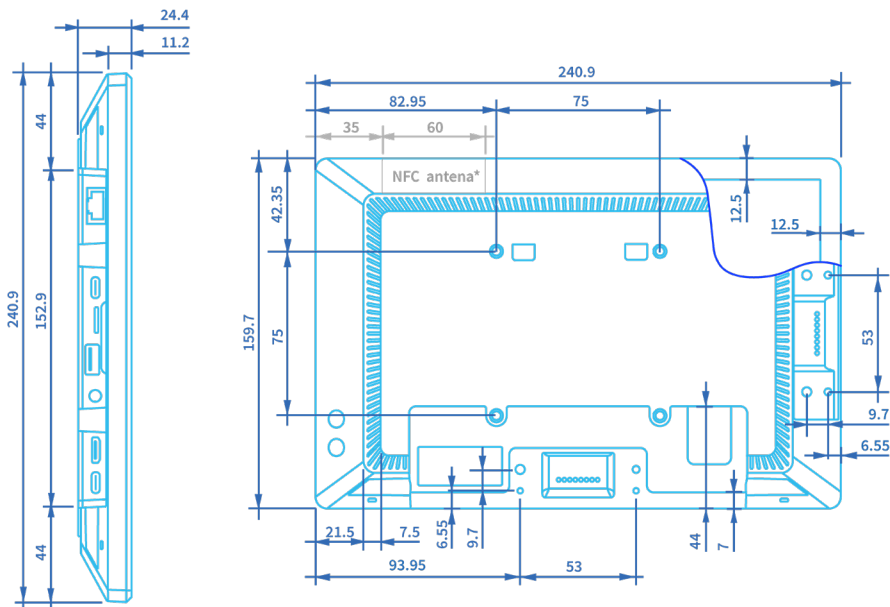

## Technical Drawing

### Frame

Size	240,9 x 159,7 x 24,4 mm
Weight	600 g
Material	ABS+PC (Macrolon)
VESA	VESA 75
Color	Black